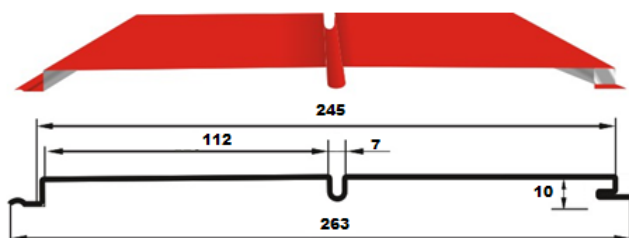

Сайдинг металлический

Сайдинг прямой

520 руб./м² (общей площади)

540 руб./м² при длине 1,0-0,5 м.

560 руб./м² менее 0,5 м.

Сайдинг «Кирпич»

«Длина кирпича» - 350 мм

530 руб./кв.м (длина от 1м)

Корабельная доска

520 руб./м² (общей площади)

540 руб./м² при длине 1,0-0,5 м.

560 руб./м² менее 0,5 м.

Софит (Новинка!!!)

540 руб./м² (общей площади)

560 руб./м² при длине 1,0-0,5 м.

580 руб./м² менее 0,5 м