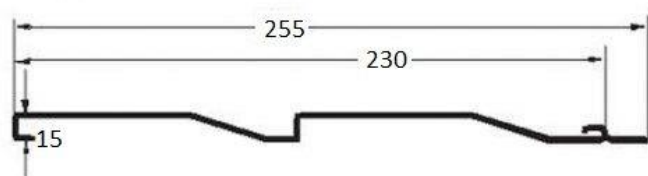

Сайдинг металлический

Сайдинг прямой

520 руб./м² (общей площади)

540 руб./м² при длине 1,0-0,5 м.

560 руб./м² менее 0,5 м.

Сайдинг «Кирпич»

«Длина кирпича» - 350 мм

530 руб./кв.м (длина от 1м)

Корабельная доска

520 руб./м² (общей площади)

540 руб./м² при длине 1,0-0,5 м.

560 руб./м² менее 0,5 м.

Софит (Новинка!!!)

540 руб./м² (общей площади)

560 руб./м² при длине 1,0-0,5 м.

580 руб./м² менее 0,5 м